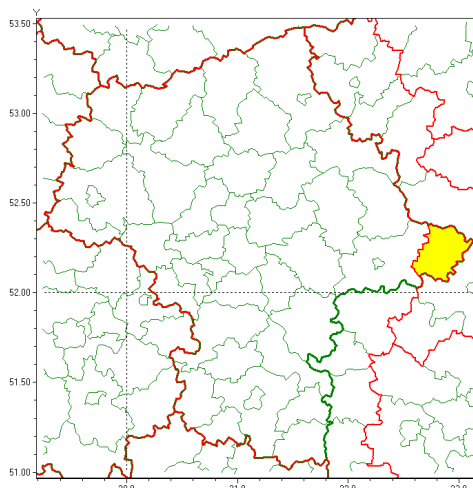

Zasięg ostrzeżenia w województwie

Burze z gradem

Ostrzeżenie meteorologiczne Nr 67

| | |
|---|---|
| Nazwa biura | IMGW-PIB Centralne Biuro Prognoz Meteorologicznych - Wydział w Warszawie |
| Zjawisko/stopień zagrożenia | Burze z gradem/ 1 |
| Obszar | województwo mazowieckie powiat łódzki |
| Ważność | od godz. 16:00 dnia 09.07.2021 do godz. 06:00 dnia 10.07.2021 |
| Przebieg | Prognozowane są burze, którym miejscami będą towarzyszyć ulewne opady deszczu od 20 mm do 30 mm, lokalnie do 40 mm oraz porywy wiatru do 90 km/h. Miejscami grad. |
| Prawdopodobieństwo wystąpienia zjawiska(%) | 80% |
| Uwagi | Brak. |
| Dyrektor synoptyk IMGW-PIB | Dorota Pacocha |
| Godzina i data wydania | godz. 12:07 dnia 09.07.2021 |
| SMS | IMGW-PIB OSTRZEŻENIE: BURZE Z GRADEM/1 mazowieckie/łódzki od 16:00/09.07 do 06:00/10.07.2021 deszcz 40 mm, grad, porywy 90 km/h. |